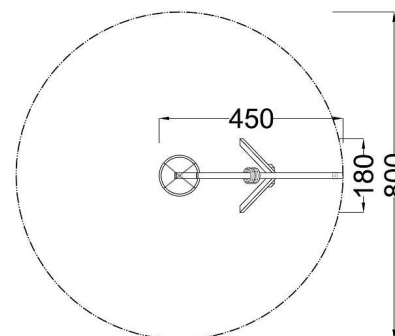

Houpačka obsahuje:

- dřevěné rameno
- dřevěné stojky
- houpačkový sedák ptačí hnízdo
- houpačkový závěs
- ocelová žárově zinkovaná zemní kotvení k zabetonování

Materiálové provedení:

Dřevěné stojky jsou vyrobeny z lepených, nebo mimostředových modřínových hranolů se zaoblenými hranami.

Ocelové části jsou opatřeny žárovým zinkováním.

Zařízení je certifikováno a splňuje veškerá kritéria stanovená platnými normami a předpisy EU a ČR (ČSN EN 1176).

www.drevoartikl.cz