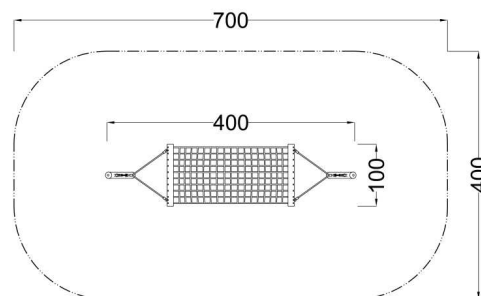

www.drevoartikl.cz