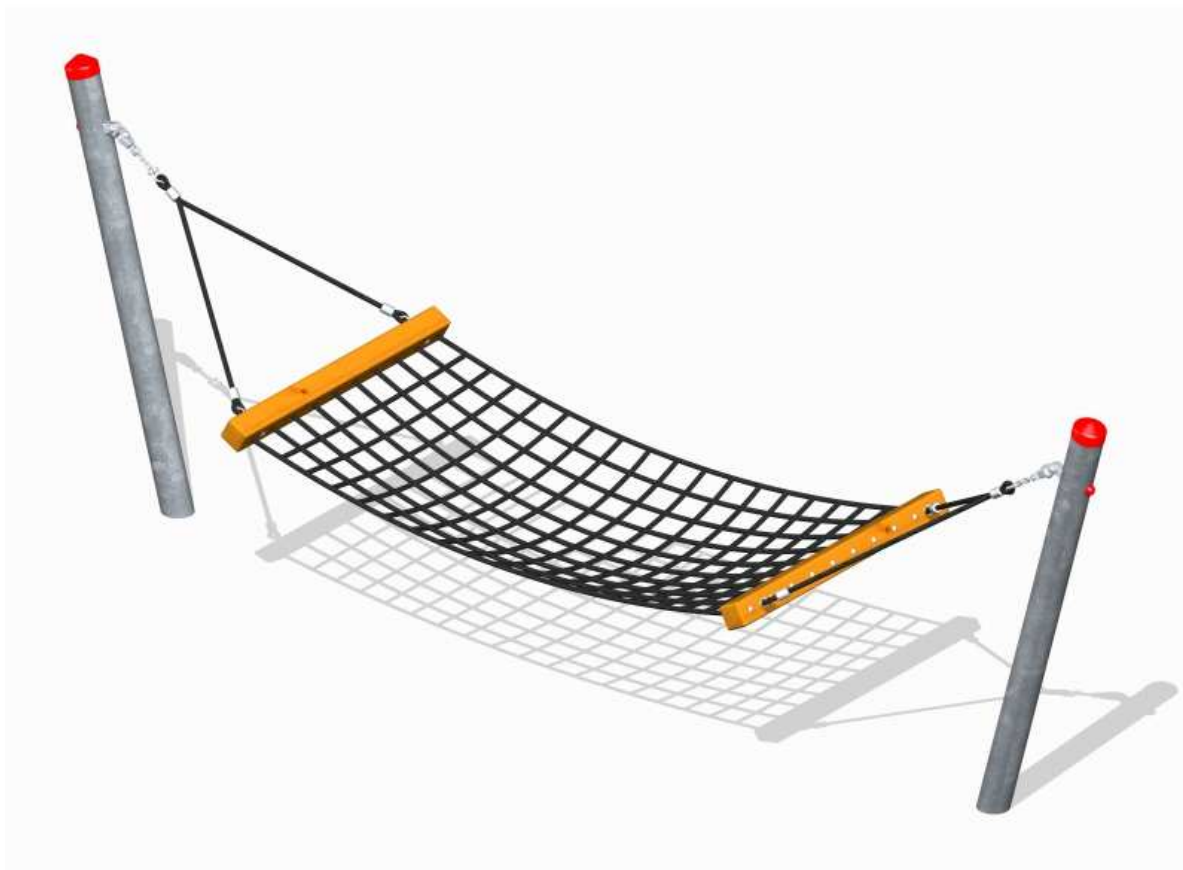

Kód výrobku: DA 0136 B.00

Název: Houpací síť

Provedení: Ocel, lana s ocelovou výztuží

DŘEVOARTIKL

Věková kategorie:	od 2 do 14 let
Rozměry d/š/v (cm)	400 x 100 x 155
Bezpečnostní zóna d/š (cm)	700 x 400
Maximální výška pádu (cm)	95
Dopadová plocha (m2)	0

Sestava obsahuje:

- houpací síť s lany
- ocelové sloupy

Materiálové provedení:

Lanové části jsou sestaveny z lan s vícepramenným ocelovým jádrem.

Ocelové sloupy jsou opatřeny žárovým zinkováním.

System kotvení je proveden ocelovými sloupy. V zemi budou zakotveny do betonových patek. Kotevní prvky - sloupy tvoří zároveň nosnou konstrukci herního prvku, takže nijak nenarušují vzhled prvku.