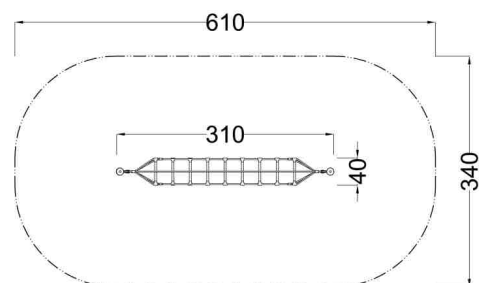

**Kód výrobku: DA 0133 A.00**

**Název: Balanční žebřík**

**Provedení: Ocel, lana s ocelovou výztuží**

**DŘEVOARTIKL**

<b>Věková kategorie:</b>	<b>od 2 do 12 let</b>
<b>Rozměry d/š/v (cm)</b>	<b>310 x 40 x 130</b>
<b>Bezpečnostní zóna d/š (cm)</b>	<b>610 x 340</b>
<b>Maximální výška pádu (cm)</b>	<b>40</b>
<b>Dopadová plocha (m2)</b>	<b>0</b>

Sestava obsahuje:

- balanční žebřík
- přidržovací lano
- ocelové sloupy

**Materiálové provedení**

Lanové části jsou sestaveny z lan s vícepramenným ocelovým jádrem.

Ocelové sloupy jsou opatřeny žárovým zinkováním.

System kotvení je proveden ocelovými sloupy. V zemi budou zakotveny do betonových patek. Kotevní prvky - sloupy tvoří zároveň nosnou konstrukci herního prvku, takže nijak nenarušují vzhled prvku.

Zařízení je certifikováno a splňuje veškerá kritéria stanovená platnými normami a předpisy EU a ČR ČSN EN 1176.