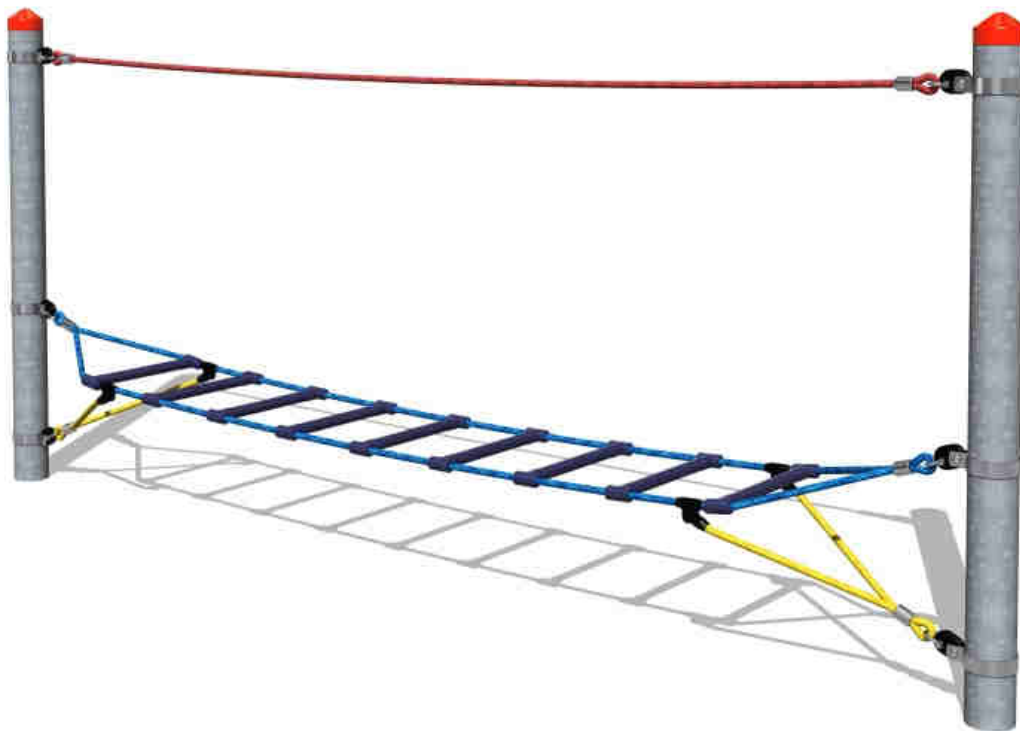

**Kód výrobku: DA 0133 A.00**

**Název: Balanční žebřík**

**Provedení: Ocel, lana s ocelovou výztuží**

**DŘEVOARTIKL**

<b>Věková kategorie:</b>	<b>od 2 do 12 let</b>
<b>Rozměry d/š/v (cm)</b>	<b>310 x 40 x 130</b>
<b>Bezpečnostní zóna d/š (cm)</b>	<b>610 x 340</b>
<b>Maximální výška pádu (cm)</b>	<b>40</b>
<b>Dopadová plocha (m2)</b>	<b>0</b>

Sestava obsahuje:

- balanční žebřík
- přidržovací lano
- ocelové sloupy

**Materiálové provedení**

Lanové části jsou sestaveny z lan s vícepramenným ocelovým jádrem.

Ocelové sloupy jsou opatřeny žárovým zinkováním.

System kotvení je proveden ocelovými sloupy. V zemi budou zakotveny do betonových patek. Kotevní prvky - sloupy tvoří zároveň nosnou konstrukci herního prvku, takže nijak nenarušují vzhled prvku.

Zařízení je certifikováno a splňuje veškerá kritéria stanovená platnými normami a předpisy EU a ČR ČSN EN 1176.