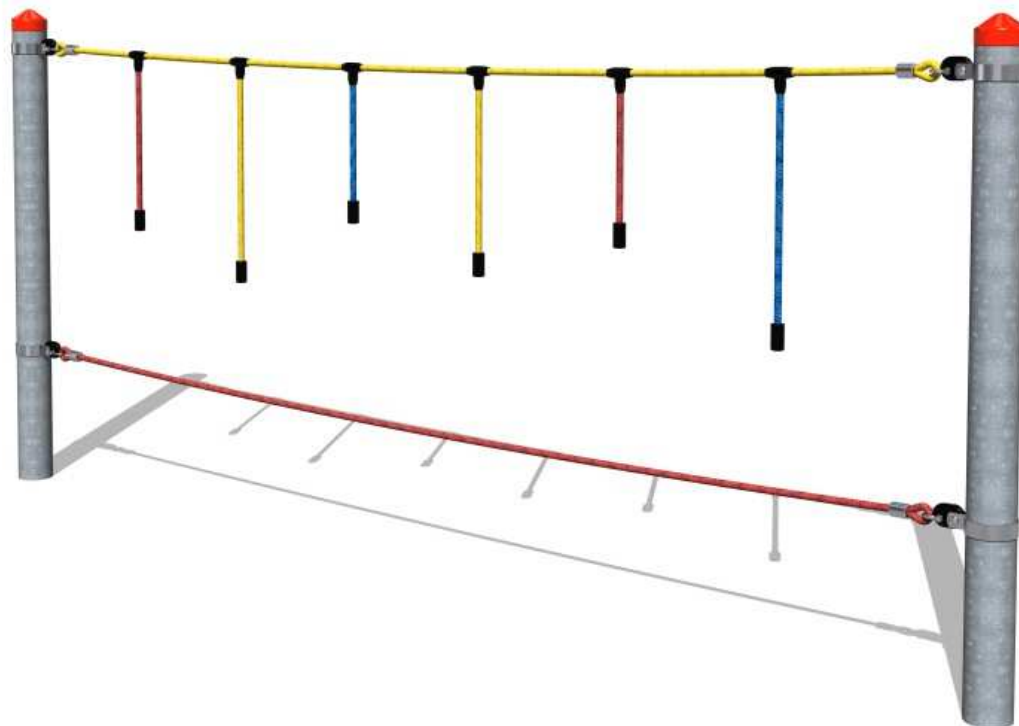

Kód výrobku: DA 0132 C.00

Název: Dobrodružné balanční lano
Provedení: Ocel, lana s ocelovou výztuží

Věková kategorie:	od 2 do 12 let
Rozměry d/š/v (cm)	310 x 10 x 130
Bezpečnostní zóna d/š (cm)	610 x 310
Maximální výška pádu (cm)	40
Dopadová plocha (m2)	0

Sestava obsahuje:
- přidržovací lano
- balanční lano
- šest svislých ručkovacích lan
- ocelové sloupy

Materiálové provedení:
Lanové části jsou sestaveny z lan s vícepramenným ocelovým jádrem. Ocelové sloupy jsou opatřeny žárovým zinkováním. Systém kotvení je proveden ocelovými sloupy. V zemi budou zakotveny do betonových patek. Kotevní prvky - sloupy tvoří zároveň nosnou konstrukci herního prvku, takže nijak nenarušují vzhled prvku.