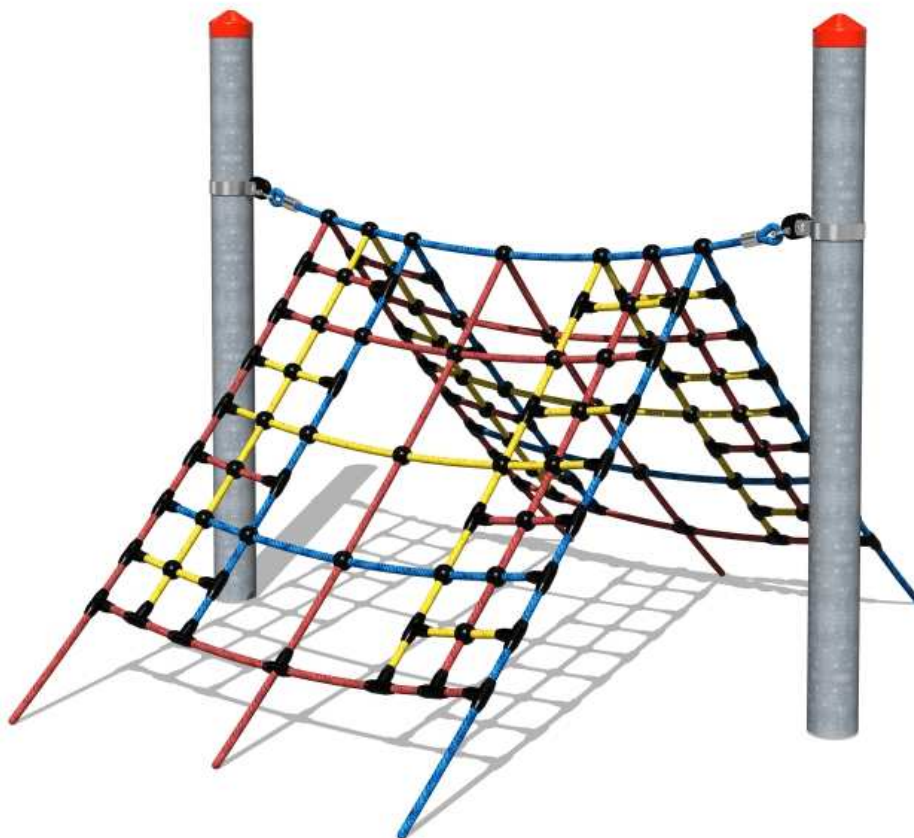

**Kód výrobku: DA 0130 E.00**

**Název: Přelézací lanová síť**

**Provedení: Ocel, lana s ocelovou výztuží**

**DŘEVOARTIKL**

<b>Věková kategorie:</b>	<b>od 3 do 14 let</b>
<b>Rozměry d/š/v (cm)</b>	<b>180 x 190 x 130</b>
<b>Bezpečnostní zóna d/š (cm)</b>	<b>480 x 490</b>
<b>Maximální výška pádu (cm)</b>	<b>95</b>
<b>Dopadová plocha (m2)</b>	<b>0</b>

Sestava obsahuje:

- přelézací síť
- ocelové sloupy

**Materiálové provedení:**

Lanové části jsou sestaveny z lan s vícepramenným ocelovým jádrem.

Ocelové sloupy jsou opatřeny žárovým zinkováním.

System kotvení je proveden ocelovými sloupy. V zemi budou zakotveny do betonových patek. Kotevní prvky - sloupy tvoří zároveň nosnou konstrukci herního prvku, takže nijak nenarušují vzhled prvku.