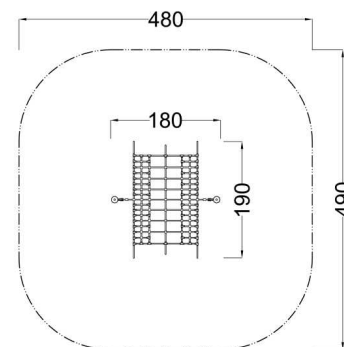

www.drevoartikl.cz