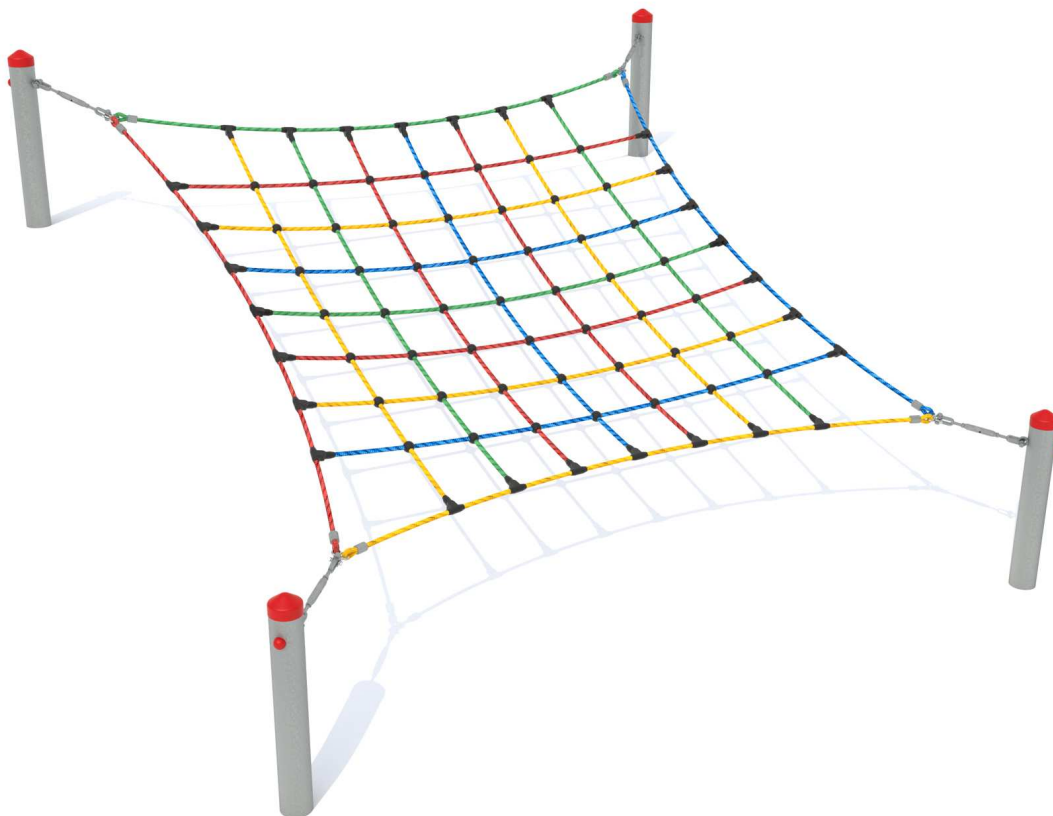

Kód výrobku: DA 0130 B1.00

Název: Čtyřboká síť do svahu

Provedení: Ocel, lana s ocelovou výztuží

DŘEVOARTIKL

Věková kategorie:	od 3 do 14 let
Rozměry d/š/v (cm)	337 x 337 x 100
Bezpečnostní zóna d/š (cm)	637 x 637
Maximální výška pádu (cm)	60
Dopadová plocha (m2)	0

Lezecká síť obsahuje:
- čtyři ocelové sloupy
- lanovou balanční síť

Materiálové provedení:

Lanové části jsou sestaveny z lan s vícepramenným ocelovým jádrem.
Ocelové sloupy jsou opatřeny žárovým zinkováním.

System kotvení je proveden ocelovými sloupy. V zemi budou zakotveny do betonových patek. Kotevní prvky - sloupy tvoří zároveň nosnou konstrukci herního prvku, takže nijak nenarušují vzhled prvku.

Zařízení je certifikováno a splňuje veškerá kritéria stanovená platnými normami a předpisy EU a ČR ČSN EN 1176.