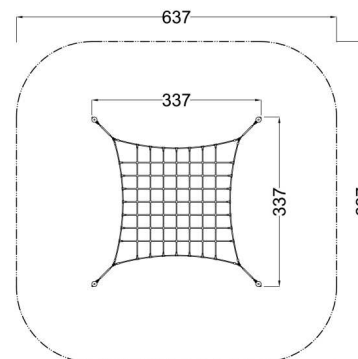

www.drevoartikl.cz