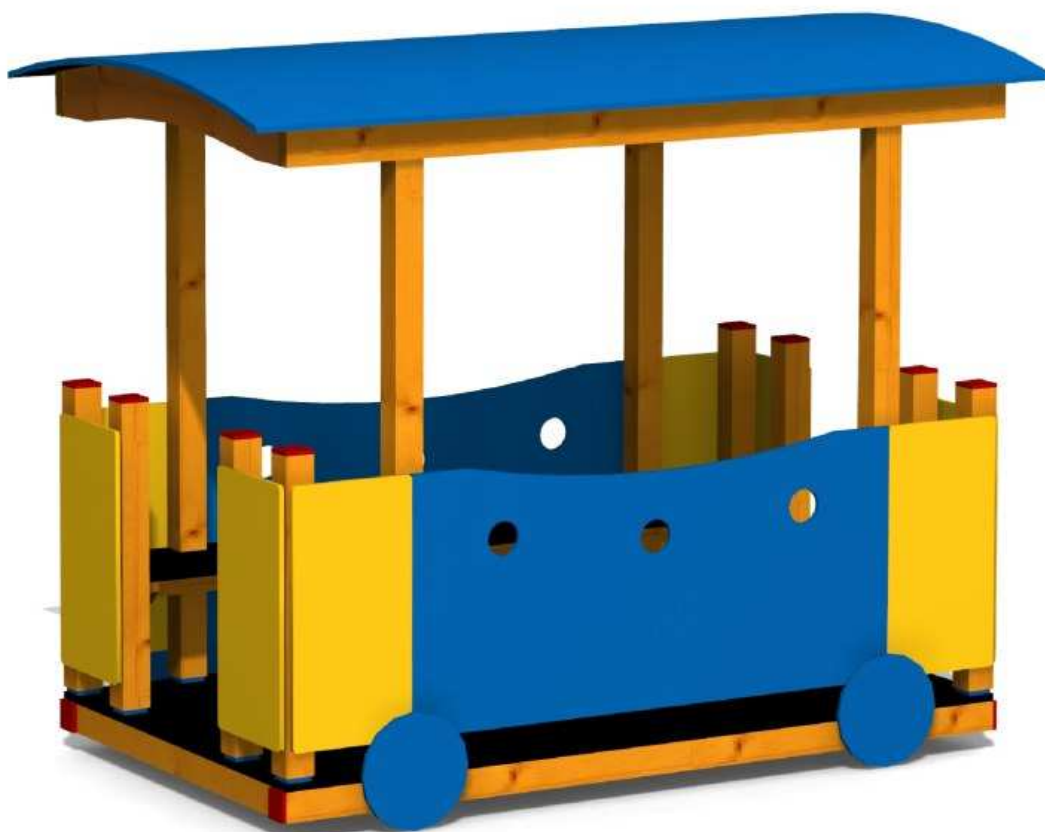

Kód výrobku: DA 0122 B.01

Název: Vagonek plastový se střechou
Provedení: Modřín, silnovrstvá lazura Remmers

Věková kategorie:	od 2 let
Rozměry d/š/v (cm)	189 x 114 x 170
Bezpečnostní zóna d/š (cm)	489 x 414
Maximální výška pádu (cm)	15
Dopadová plocha (m2)	0

Vagonek obsahuje:

- dřevěnou konstrukci z modřínového masivu
- dvě lavičky
- střechu z polyetylenu
- podlahu z voděodolné překližky s protiskluzovou úpravou
- bočnice z plastu
- plastové prvky - kola, krytky a doplňky
- 4 ocelová žárově zinkovaná zemní kotvení k zabetonování

Materiálové provedení:

Dřevěná konstrukce je vyrobena z lepených, nebo mimostředových modřínových hranolů se zaoblenými hranami.

Ochrana dřevěných prvků je provedena UV odolnou silnovrstvou lazurou REMMERS včetně impregnačního základu.