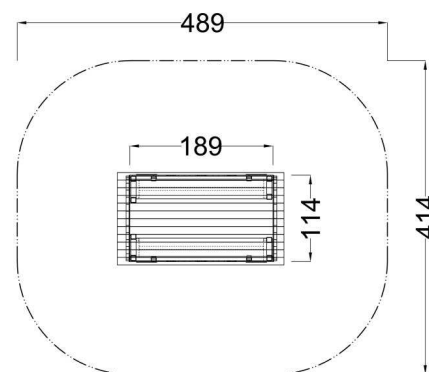

www.drevoartikl.cz