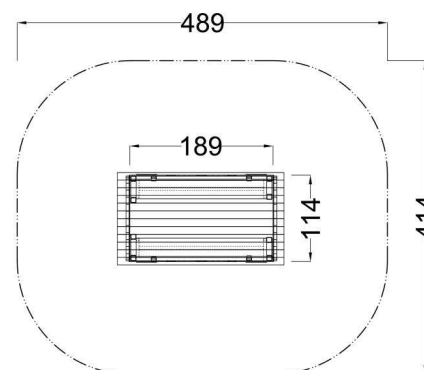

www.drevoartikl.cz