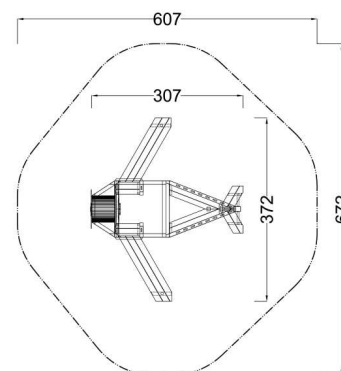

www.drevoartikl.cz