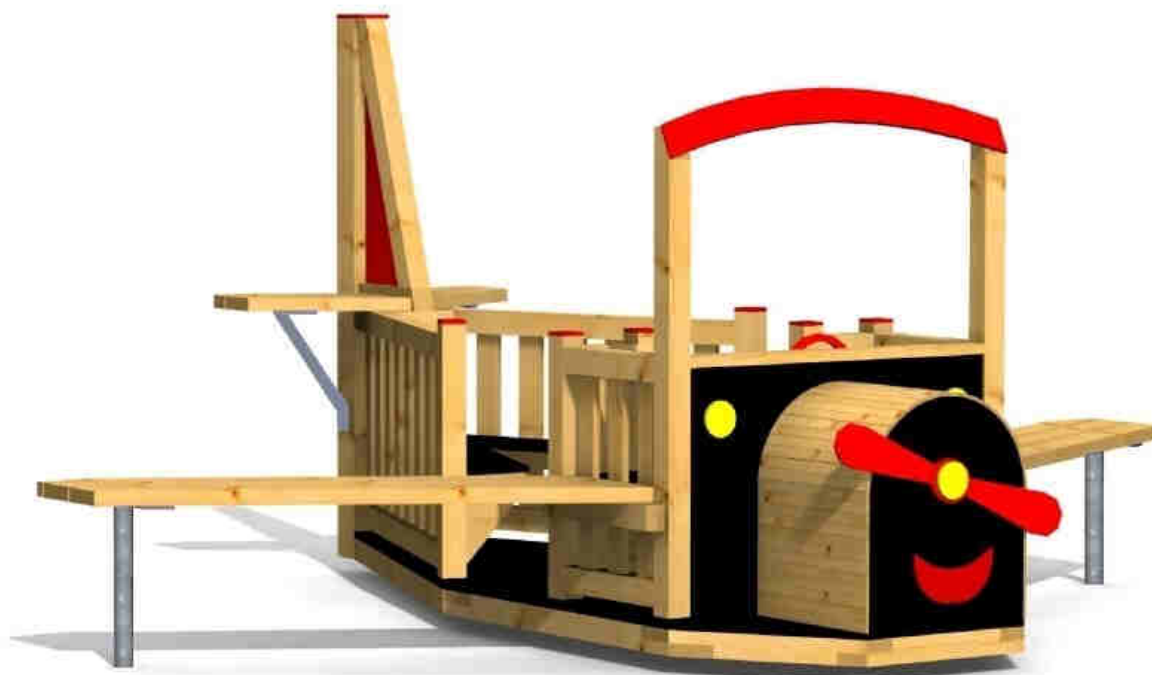

Kód výrobku: DA 0106 A.02

Název: Letadlo

Provedení: Modřín, přírodní - bez nátěru

DŘEVOARTIKL

Věková kategorie:	od 2 let
Rozměry d/š/v (cm)	307 x 372 x 175
Bezpečnostní zóna d/š (cm)	607 x 672
Maximální výška pádu (cm)	15
Dopadová plocha (m2)	0

Letadlo obsahuje:

- dřevěnou konstrukci z modřínového masivu
- podlahu z voděodolné překližky s protiskluzovou úpravou
- dřevěná křídla
- 4 lavičky
- motor v kombinaci dřeva a voděodolné překližky
- plastové prvky - vrtuli, krytky, otočný volant a doplňky
- ocelová žárově zinkovaná zemní kotvení k zabetonování

Materiálové provedení:

Dřevěná konstrukce je vyrobena z lepených, nebo mimostředových modřínových hranolů se zaoblenými hranami.

Plastové prvky jsou vyrobeny z polyetylenu Playtec, který zaručuje UV odolnost, barevnou stálost a velmi dlouhou životnost.