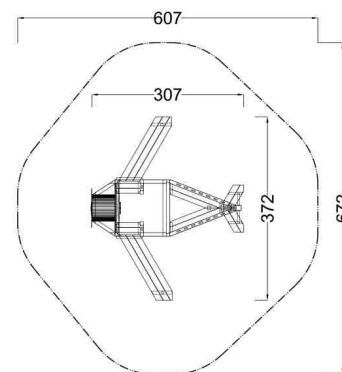

www.drevoartikl.cz