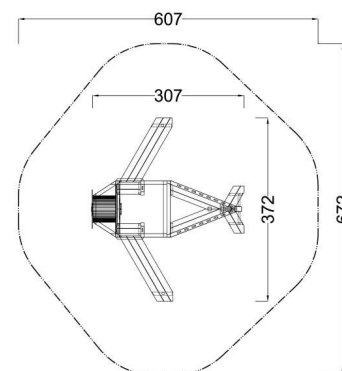

www.drevoartikl.cz