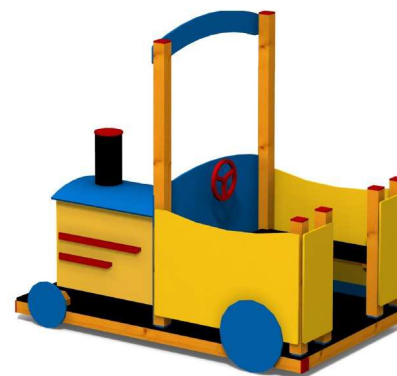

www.drevoartikl.cz