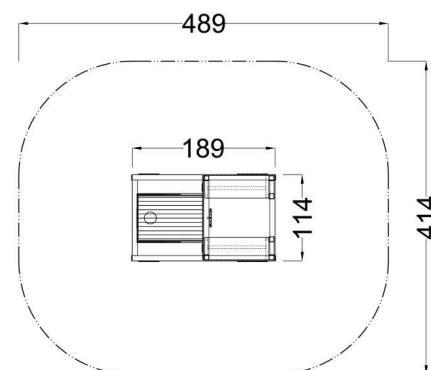

www.drevoartikl.cz