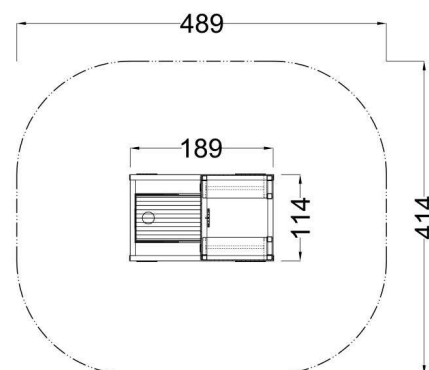

www.drevoartikl.cz