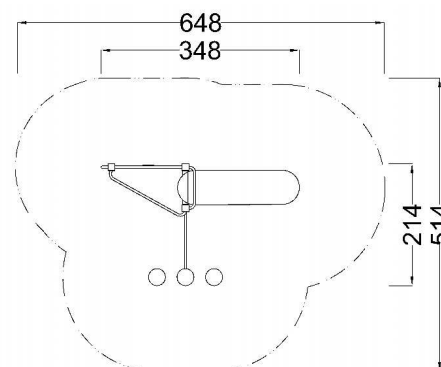

Kód výrobku: DA 0100 G.04

Název: Workout sestava

Provedení: Modřín, tenkovrstvá olejová lazura

DŘEVOARTIKL

Věková kategorie:	let
Rozměry d/š/v (cm)	348 x 214 x 250
Bezpečnostní zóna d/š (cm)	648 x 514
Maximální výška pádu (cm)	150
Dopadová plocha (m2)	0

Zařízení je určeno pro uživatele od výšky 140 cm.

Sestava obsahuje:

- nerezové hrazdy
- různé výškové úrovně
- lavici
- nerezová madla
- stupínky
- nerezovou vertikální trubku pro cvik „vlajka“
- podpěru zad
- informační tabuli s návodem na cvičení
- ocelová žárově zinkovaná zemní kotvení k zabetonování

Materiálové provedení:

Dřevěná konstrukce je vyrobena z lepených, nebo mimostředových modřínových hranolů se zaoblenými hranami. Ochrana dřevěných prvků je provedena tenkovrstvou lazurou OSMO na bázi přírodních olejů pro venkovní použití. Tato lazura je vhodná pro dětské hračky v souladu s požadavky normy ČSN EN 71-3. Ocelové prvky jsou z nerez. Lavice, podpěra zad a horní část stupínek jsou z protiskluzového plastu. Zařízení splňuje veškerá kritéria stanovená platnými normami a předpisy EU a ČR.