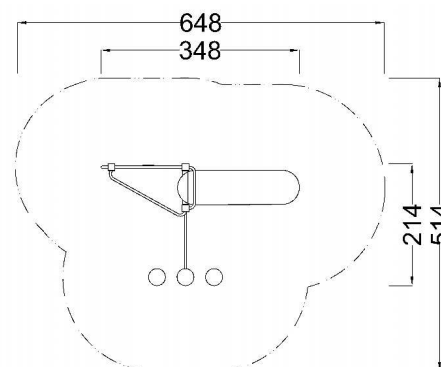

www.drevoartikl.cz