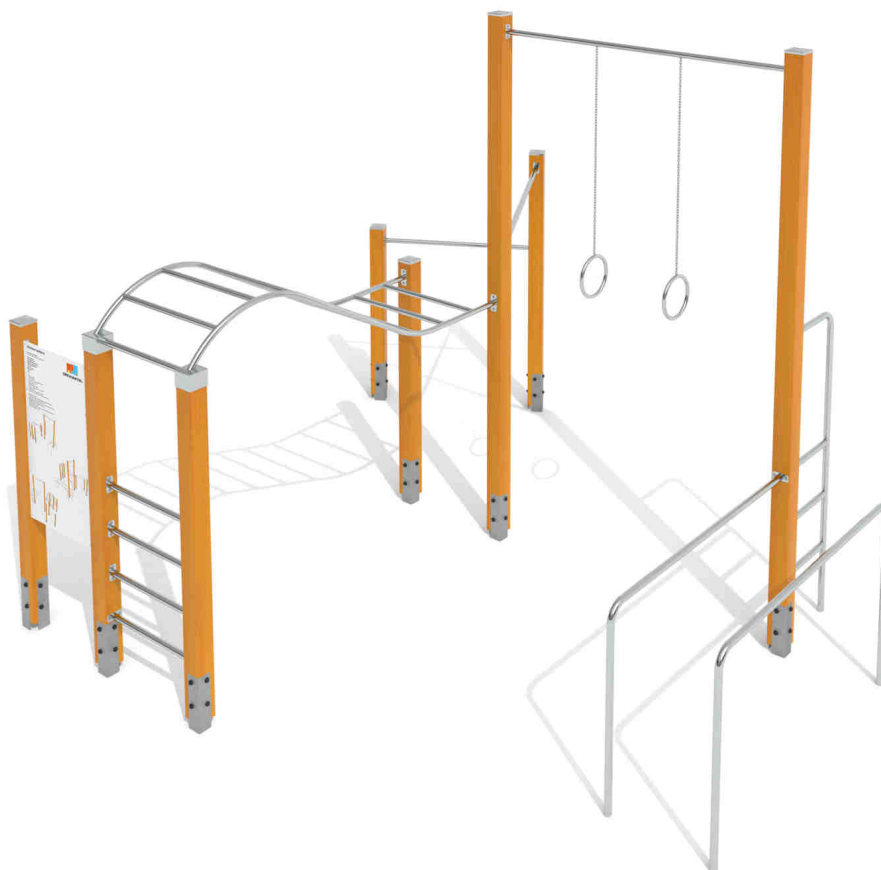

**Kód výrobku: DA 0100 F.04**

**Název: Workout sestava**

**Provedení: Modřín, olej pro venkovní použití**

**DŘEVOARTIKL**

<b>Věková kategorie:</b>	<b>let</b>
<b>Rozměry d/š/v (cm)</b>	<b>500 x 469 x 392</b>
<b>Bezpečnostní zóna d/š (cm)</b>	<b>800 x 791</b>
<b>Maximální výška pádu (cm)</b>	<b>150</b>
<b>Dopadová plocha (m2)</b>	<b>0</b>

Zařízení je určeno pro uživatele od výšky 140 cm.

Sestava obsahuje:

- nerezová bradla
- nerezové hrazdy - různé výškové úrovně
- nerezové žebřiny
- nerezový ručkový žebřík
- nerezovou vertikální trubku pro cvik „vlajka“
- nerezová madla
- závěsné kruhy
- informační tabuli s návodem na cvičení
- ocelová žárově zinkovaná zemní kotvení k zabetonování

Materiálové provedení:

Dřevěná konstrukce je vyrobena z lepených, nebo mimostředových modřinových hranolů se zaoblenými hranami.

Ochrana dřevěných prvků je provedena olejem REMMERS pro venkovní použití.

Ocelové prvky jsou z nerez.

Zařízení splňuje veškerá kritéria stanovená platnými normami a předpisy EU a ČR.

[www.drevoartikl.cz](http://www.drevoartikl.cz)