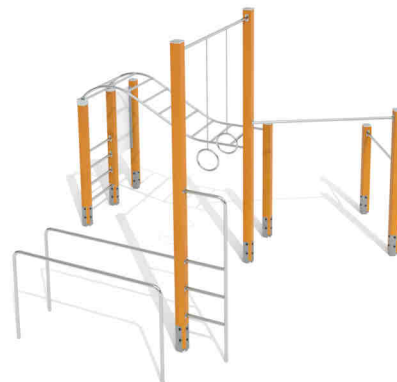

www.drevoartikl.cz