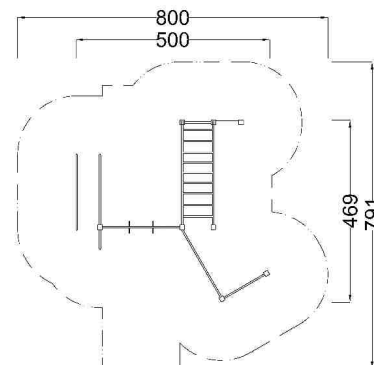

www.drevoartikl.cz