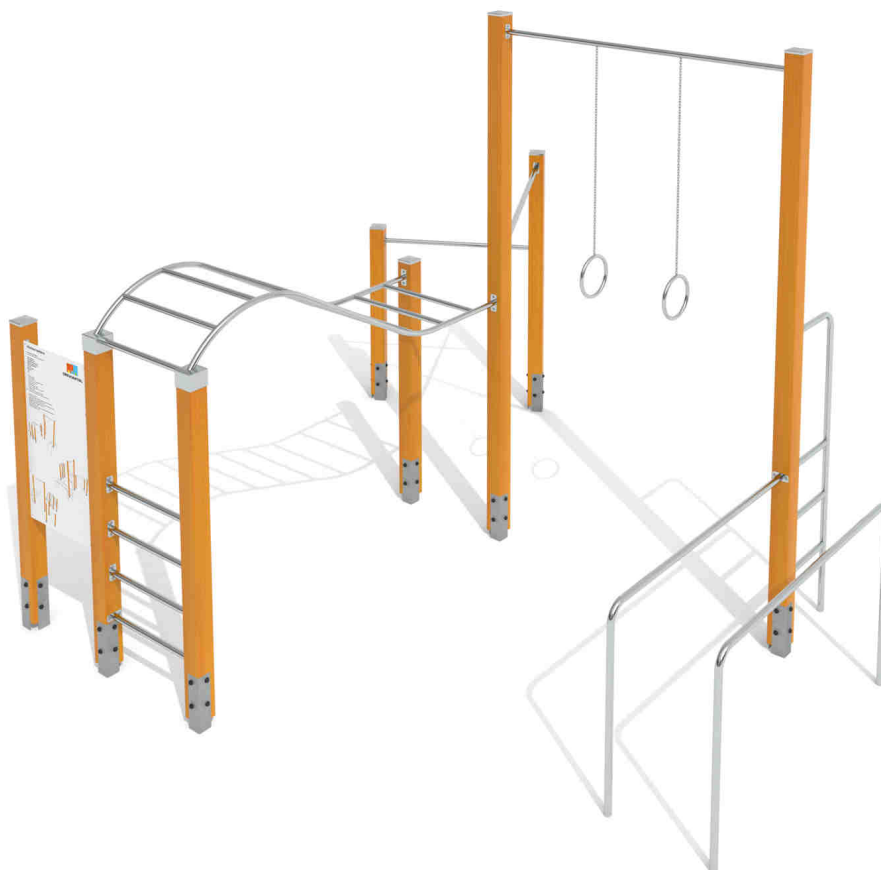

**Kód výrobku: DA 0100 F.01**

**Název: Workout sestava**

**Provedení: Modřín, silnovrstvá lazura Remmers**

**DŘEVOARTIKL**

<b>Věková kategorie:</b>	<b>let</b>
<b>Rozměry d/š/v (cm)</b>	<b>500 x 469 x 392</b>
<b>Bezpečnostní zóna d/š (cm)</b>	<b>800 x 791</b>
<b>Maximální výška pádu (cm)</b>	<b>150</b>
<b>Dopadová plocha (m2)</b>	<b>0</b>

Zařízení je určeno pro uživatele od výšky 140 cm.

Sestava obsahuje:

- nerezová bradla
- nerezové hrazdy - různé výškové úrovně
- nerezové žebřiny
- nerezový ručkový žebřík
- nerezovou vertikální trubku pro cvik „vlajka“
- nerezová madla
- závěsné kruhy
- informační tabuli s návodem na cvičení
- ocelová žárově zinkovaná zemní kotvení k zabetonování

Materiálové provedení:

Dřevěná konstrukce je vyrobena z lepených, nebo mimostředových modřínových hranolů se zaoblenými hranami.

Ochrana dřevěných prvků je provedena UV odolnou silnovrstvou lazurou REMMERS včetně impregnačního základu.

Ocelové prvky jsou z nerezí.

Zařízení splňuje veškerá kritéria stanovená platnými normami a předpisy EU a ČR.

[www.drevoartikl.cz](http://www.drevoartikl.cz)