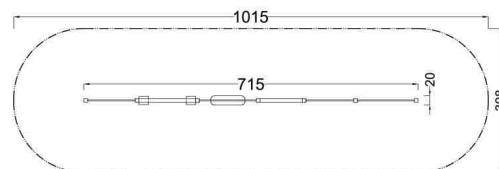

www.drevoartikl.cz