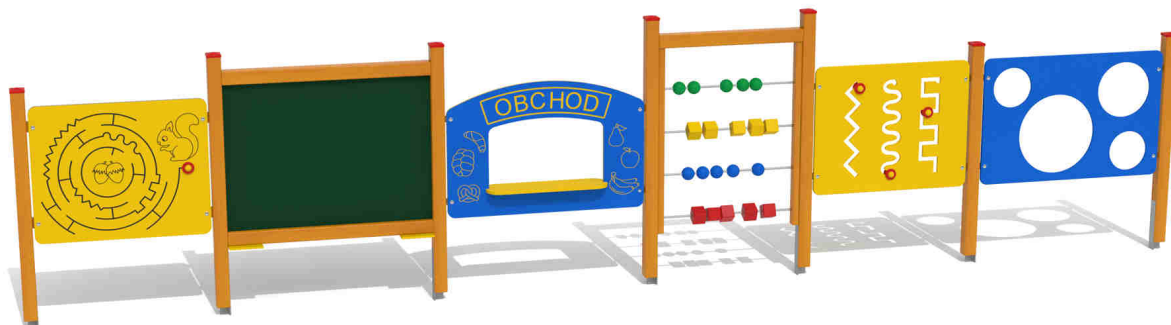

Kód výrobku: DA 0096 B.01

Název: Sestava herních stěn

Provedení: Modřín, silnovrstvá lazura Remmers

Věková kategorie:	od 2 let
Rozměry d/š/v (cm)	705 x 20 x 165
Bezpečnostní zóna d/š (cm)	1015 x 308
Maximální výška pádu (cm)	0
Dopadová plocha (m2)	0

Herní stěna obsahuje:

- dřevěnou konstrukci z modřínového masivu
- herní stěnu s bludištěm Veverka, pohyblivý kámen
- tabuli na kreslení z HPL laminátu
- dvě odkládací desky na křídly z polyetylenu
- herní stěnu Obchod s prodejním pultem
- počítadlo
- 4 nerezové tyče
- 10 ks barevných modřínových koulí o průměru 8 cm
- 10 ks barevných modřínových kostek
- herní stěnu pro rozvoj motoriky se třemi různými dráhami
- tři pohyblivé herní kameny
- prohazovací desku s otvory
- sedm ochranných krytek na hranoly
- sedm ocelových žárově zinkovaných zemních kotvení k zabetonování

Materiálové provedení:

Dřevěná konstrukce je vyrobena z lepených, nebo mimostředových modřínových hranolů se zaoblenými hranami. Koule a kostky počítadla jsou vyrobeny z modřínového lepeného dřeva. Tyčky počítadla jsou z nerezové oceli. Dřevěné koule a kostky jsou opatřeny trvanlivým nátěrem v různých barevných odstínech. Plastové prvky jsou vyrobeny z polyetylenu Playtec, který zaručuje UV odolnost, barevnou stálost a velmi dlouhou životnost. Tabule na kreslení je vyrobena z vysokotlakého laminátu. Ochrana dřevěných prvků je provedena UV odolnou silnovrstvou lazurou REMMERS včetně impregnačního základu.