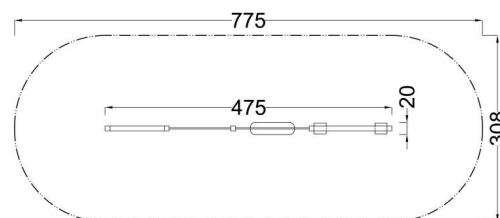

www.drevoartikl.cz