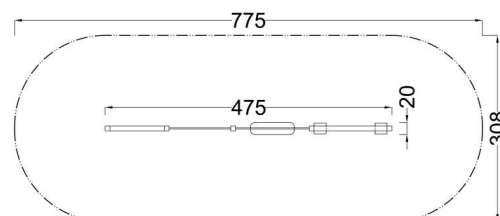

Kód výrobku: DA 0094 A.01

Název: Sestava herních stěn

Provedení: Modřín, silnovrstvá lazura Remmers

DŘEVOARTIKL

Věková kategorie:	od 2 let
Rozměry d/š/v (cm)	475 x 20 x 165
Bezpečnostní zóna d/š (cm)	775 x 308
Maximální výška pádu (cm)	0
Dopadová plocha (m2)	0

Herní stěna obsahuje:

- dřevěnou konstrukci z modřínového masivu
- 4 nerezové tyče
- 10 ks barevných modřínových koulí o průměru 8 cm
- 10 ks barevných modřínových kostek
- herní stěnu s bludištěm
- pohyblivý herní kámen
- herní stěnu Obchod
- tabuli na kreslení z HPL laminátu
- odkládací desky na křidy z polyetylenu
- 4 ochranné krytky na hranoly
- 4 ocelová žárově zinkovaná zemní kotvení k zabetonování

Materiálové provedení:

Dřevěná konstrukce je vyrobena z lepených, nebo mimostředových modřínových hranolů se zaoblenými hranami. Koule a kostky počítadla jsou vyrobeny z modřínového lepeného dřeva. Tyčky počítadla jsou z nerezové oceli. Dřevěné koule a kostky jsou opatřeny trvanlivým nátěrem v různých barevných odstínech. Tabule na kreslení je vyrobena z vysokotlakého laminátu. Plastové prvky jsou vyrobeny z polyetylenu Playtec, který zaručuje UV odolnost, barevnou stálost a velmi dlouhou životnost. Ochrana dřevěných prvků je provedena UV odolnou silnovrstvou lazurou REMMERS včetně impregnačního základu. Zařízení je certifikováno a splňuje veškerá kritéria stanovená platnými normami a předpisy EU a ČR (ČSN EN 1176).