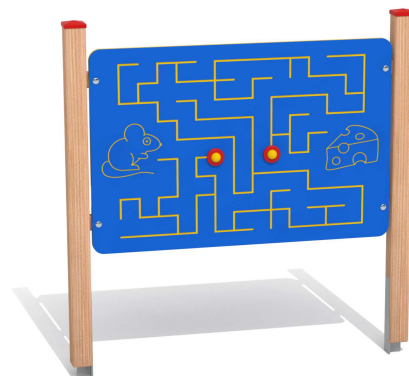

www.drevoartikl.cz