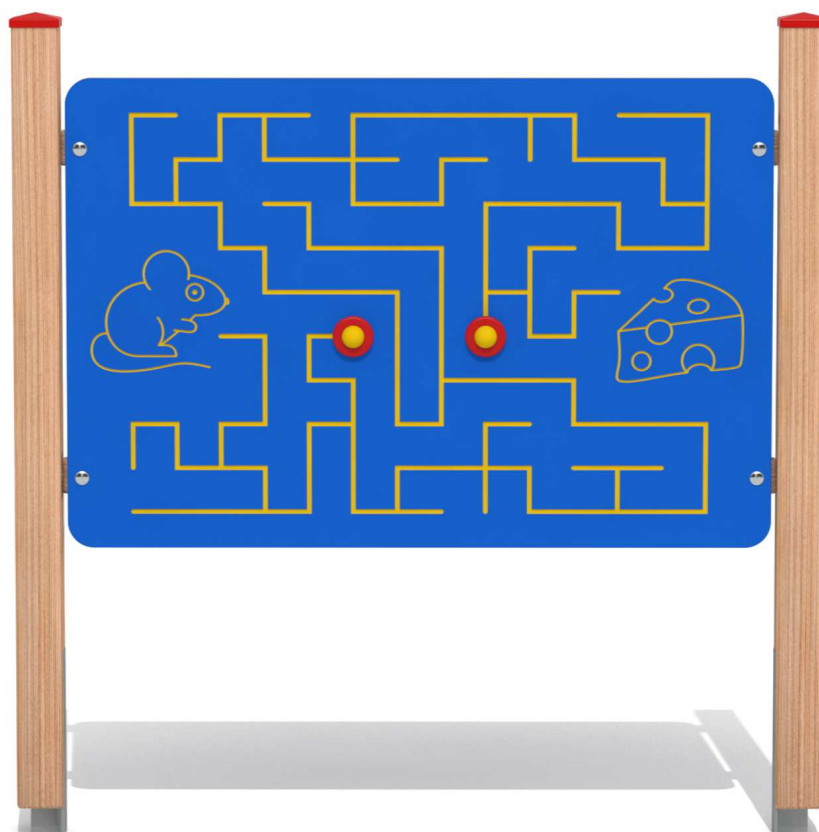

Kód výrobku: DA 0084 A.02

Název: Bludiště Myška

Provedení: Modřín, přírodní - bez nátěru

DŘEVOARTIKL

Věková kategorie:	od 2 let
Rozměry d/š/v (cm)	138 x 8 x 150
Bezpečnostní zóna d/š (cm)	438 x 308
Maximální výška pádu (cm)	0
Dopadová plocha (m2)	0

Herní stěna obsahuje:

- dřevěnou konstrukci z modřínového masivu
- herní stěnu s bludištěm
- dva pohyblivé herní kameny
- dvě ochranné krytky na hranoly
- dvě ocelová žárově zinkovaná zemní kotvení k zabetonování

Materiálové provedení:

Dřevěná konstrukce je vyrobena z lepených, nebo mimostředových modřínových hranolů se zaoblenými hranami.

Herní stěna je vyrobena z polyetylenu Playtec, který zaručuje UV odolnost, barevnou stálost a velmi dlouhou životnost.