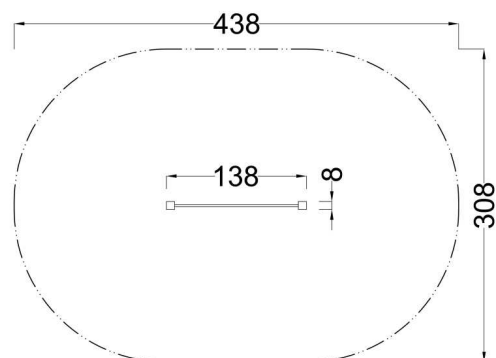

www.drevoartikl.cz