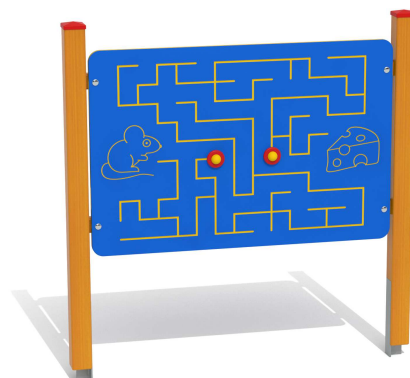

www.drevoartikl.cz