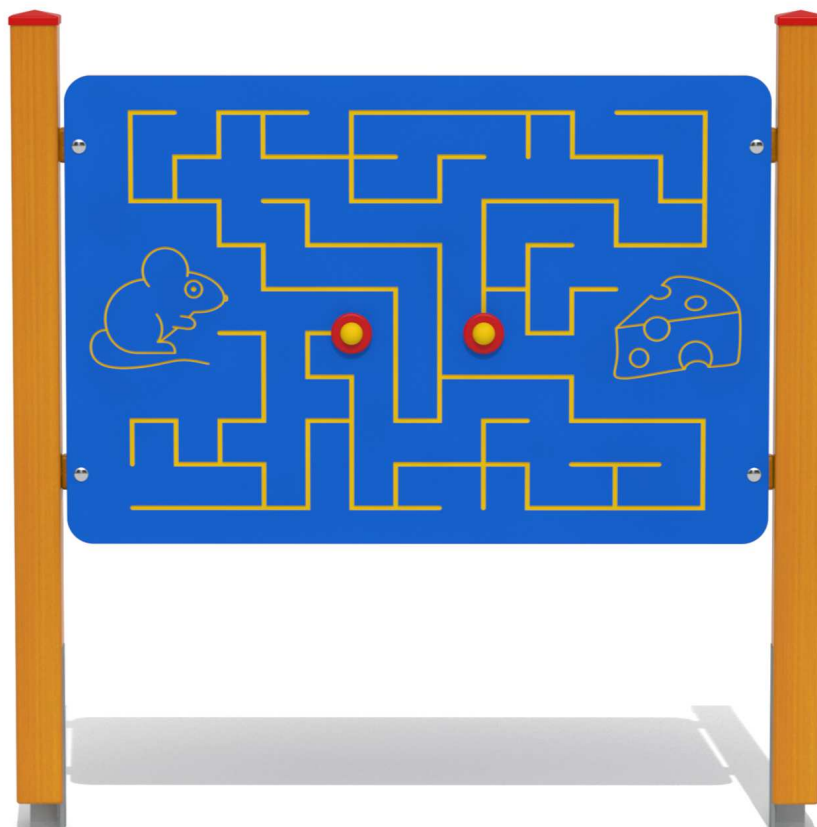

Kód výrobku: DA 0084 A.01

Název: Bludiště Myška

Provedení: Modřín, silnovrstvá lazura Remmers

DŘEVOARTIKL

Věková kategorie:	od 2 let
Rozměry d/š/v (cm)	138 x 8 x 150
Bezpečnostní zóna d/š (cm)	438 x 308
Maximální výška pádu (cm)	0
Dopadová plocha (m2)	0

Herní stěna obsahuje:

- dřevěnou konstrukci z modřínového masivu
- herní stěnu s bludištěm
- dva pohyblivé herní kameny
- dvě ochranné krytky na hranoly
- dvě ocelová žárově zinkovaná zemní kotvení k zabetonování

Materiálové provedení:

Dřevěná konstrukce je vyrobena z lepených, nebo mimostředových modřínových hranolů se zaoblenými hranami. Herní stěna je vyrobena z polyetylenu Playtec, který zaručuje UV odolnost, barevnou stálost a velmi dlouhou životnost. Ochrana dřevěných prvků je provedena UV odolnou silnovrstvou lazurou REMMERS včetně impregnačního základu.