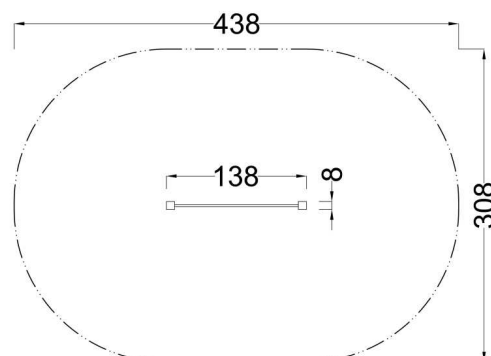

www.drevoartikl.cz