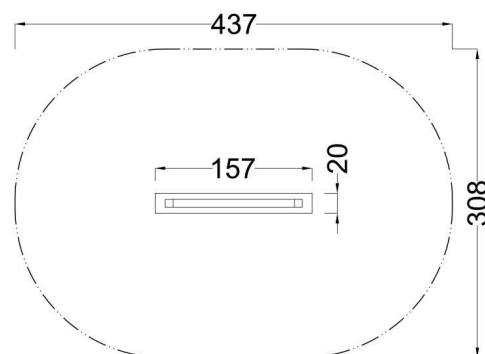

www.drevoartikl.cz