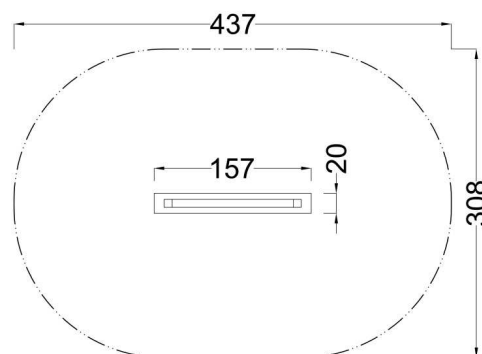

www.drevoartikl.cz