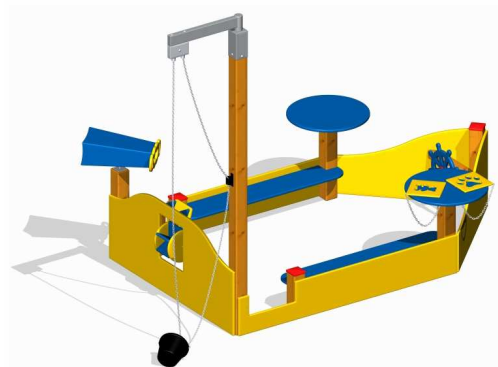

www.drevoartikl.cz