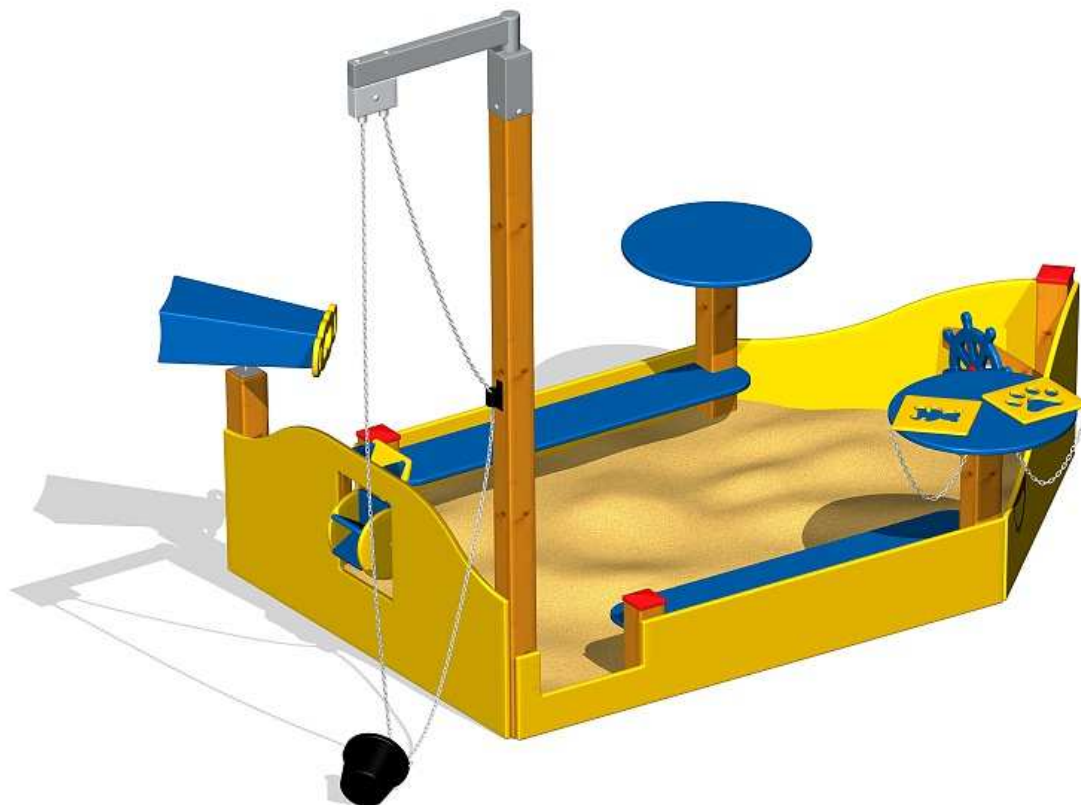

Kód výrobku: DA 0078 A.04

Název: Loďka pro hru s pískem

Provedení: Modřín, olej pro venkovní použití

DŘEVOARTIKL

Věková kategorie:	od 2 let
Rozměry d/š/v (cm)	300 x 210 x 250
Bezpečnostní zóna d/š (cm)	600 x 510
Maximální výška pádu (cm)	0
Dopadová plocha (m2)	0

Sestava obsahuje:

- dřevěné stojky z modřínového masivu
- plastové bočnice
- dalekohled
- otočné kormidlo
- dva herní stolky
- dvě plastové lavičky
- plastový mlýnek, násypku na písek
- výtah na písek s otočným ramenem, kladkou, řetězem a kyblíkem
- ocelová žárově zinkovaná zemní kotvení k zabetonování

Materiálové provedení:

Dřevěná konstrukce je vyrobena z lepených, nebo mimostředových modřínových hranolů se zaoblenými hranami. Ostatní dřevěné části jsou z modřínového masivu. Plastové prvky jsou vyrobeny z polyetylenu Playtec, který zaručuje UV odolnost, barevnou stálost a velmi dlouhou životnost. Ochrana dřevěných prvků je provedena olejem REMMERS pro venkovní použití.