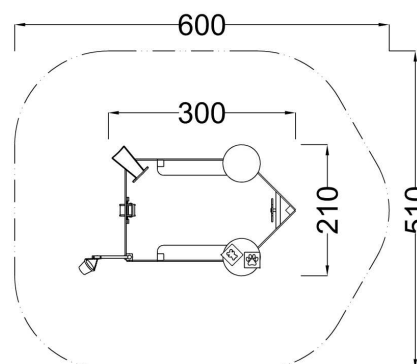

www.drevoartikl.cz