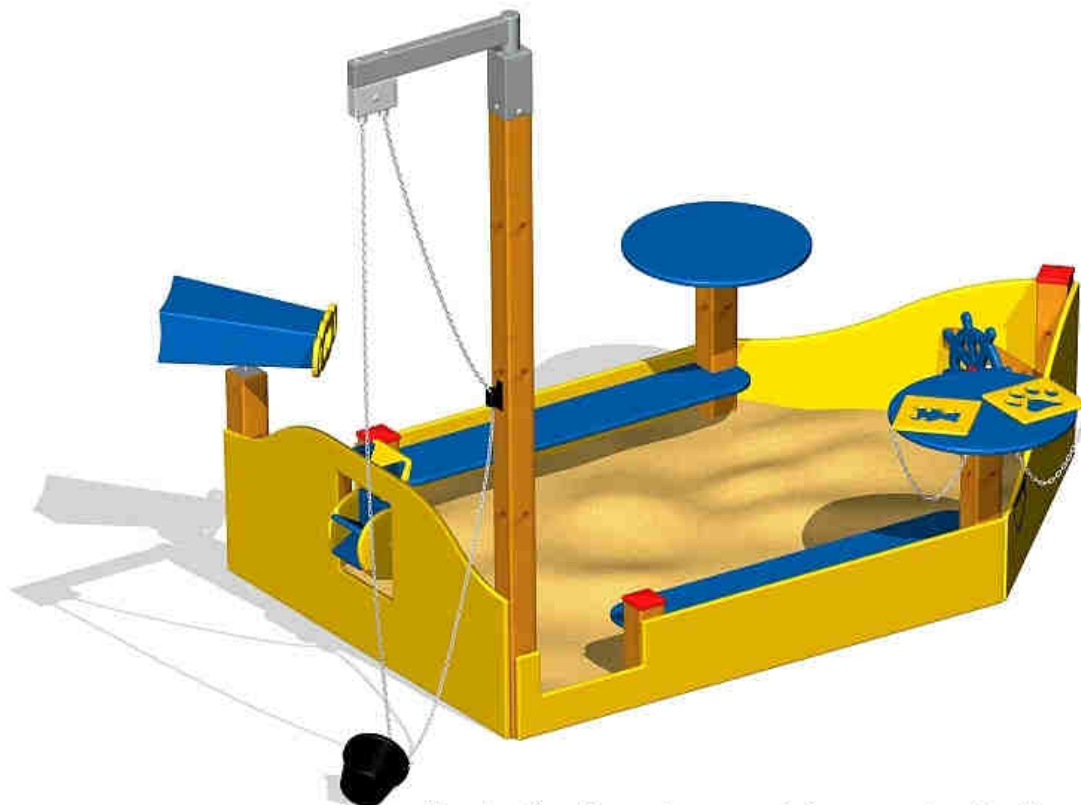

Kód výrobku: DA 0078 A.02

Název: Loďka pro hru s pískem
Provedení: Modřín, přírodní - bez nátěru

Ilustrativní vyobrazení (provedení s lazurou)

Věková kategorie:	od 2 let
Rozměry d/š/v (cm)	300 x 210 x 250
Bezpečnostní zóna d/š (cm)	600 x 510
Maximální výška pádu (cm)	0
Dopadová plocha (m2)	0

Sestava obsahuje:

- dřevěné stojky z modřínového masivu
- plastové bočnice
- dalekohled
- otočné kormidlo
- dva herní stolky
- dvě plastové lavičky
- plastový mlýnek, násypku na písek
- výtah na písek s otočným ramenem, kladkou, řetězem a kyblíkem
- ocelová žárově zinkovaná zemní kotvení k zabetonování

Materiálové provedení:

Dřevěná konstrukce je vyrobena z lepených, nebo mimostředových modřínových hranolů se zaoblenými hranami. Ostatní dřevěné části jsou z modřínového masivu. Plastové prvky jsou vyrobeny z polyetylenu Playtec, který zaručuje UV odolnost, barevnou stálost a velmi dlouhou životnost.