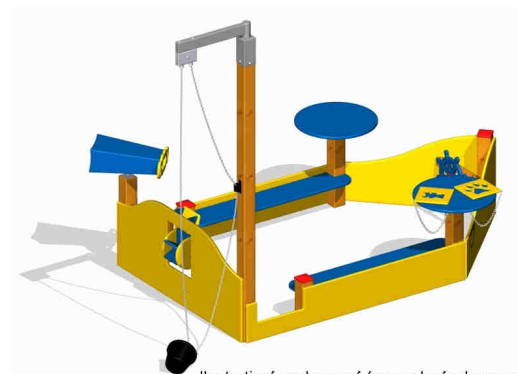

Ilustrativní vyobrazení (provedení s lazurou)