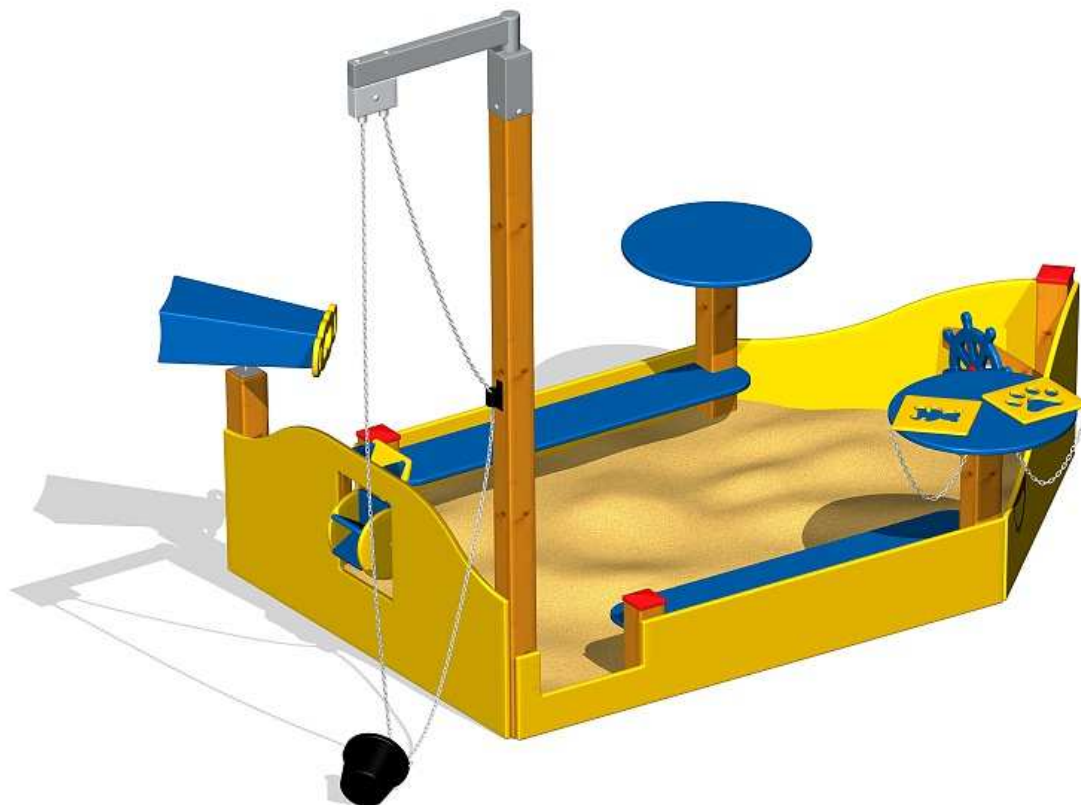

Kód výrobku: DA 0078 A.01

Název: Loďka pro hru s pískem

Provedení: Modřín, silnovrstvá lazura Remmers

DŘEVOARTIKL

Věková kategorie:	od 2 let
Rozměry d/š/v (cm)	300 x 210 x 250
Bezpečnostní zóna d/š (cm)	600 x 510
Maximální výška pádu (cm)	0
Dopadová plocha (m2)	0

Sestava obsahuje:

- dřevěné stojky z modřínového masivu
- plastové bočnice
- dalekohled
- otočné kormidlo
- dva herní stolky
- dvě plastové lavičky
- plastový mlýnek, násypku na písek
- výtah na písek s otočným ramenem, kladkou, řetězem a kyblíkem
- ocelová žárově zinkovaná zemní kotvení k zabetonování

Materiálové provedení:

Dřevěná konstrukce je vyrobena z lepených, nebo mimostředových modřínových hranolů se zaoblenými hranami. Ostatní dřevěné části jsou z modřínového masivu. Plastové prvky jsou vyrobeny z polyetylenu Playtec, který zaručuje UV odolnost, barevnou stálost a velmi dlouhou životnost. Ochrana dřevěných prvků je provedena UV odolnou silnovrstvou lazurou REMMERS včetně impregnačního základu.