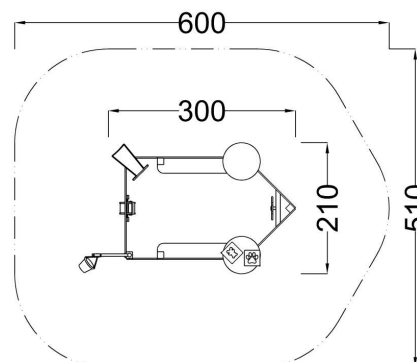

www.drevoartikl.cz