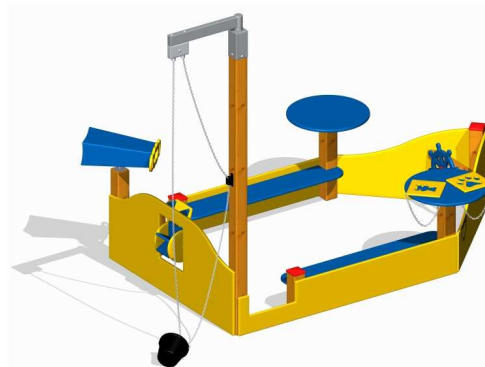

www.drevoartikl.cz