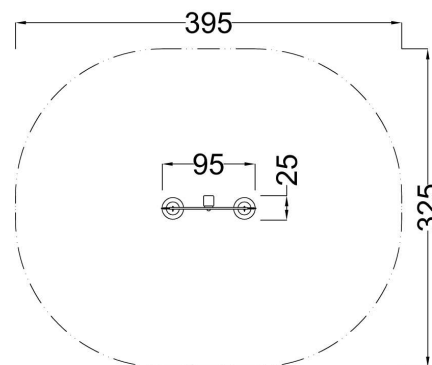

www.drevoartikl.cz