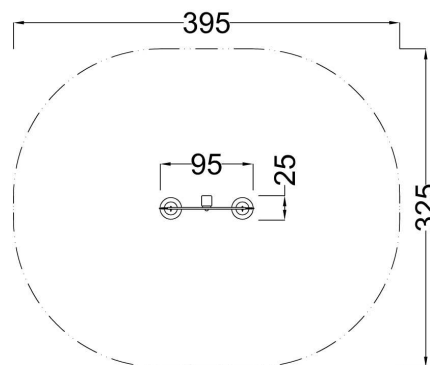

www.drevoartikl.cz