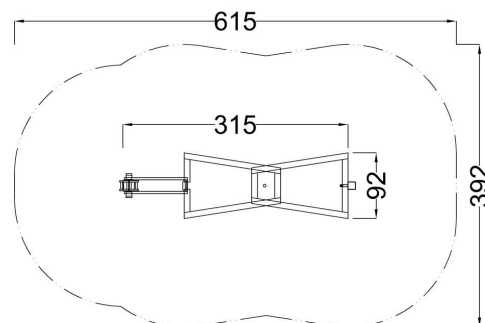

www.drevoartikl.cz