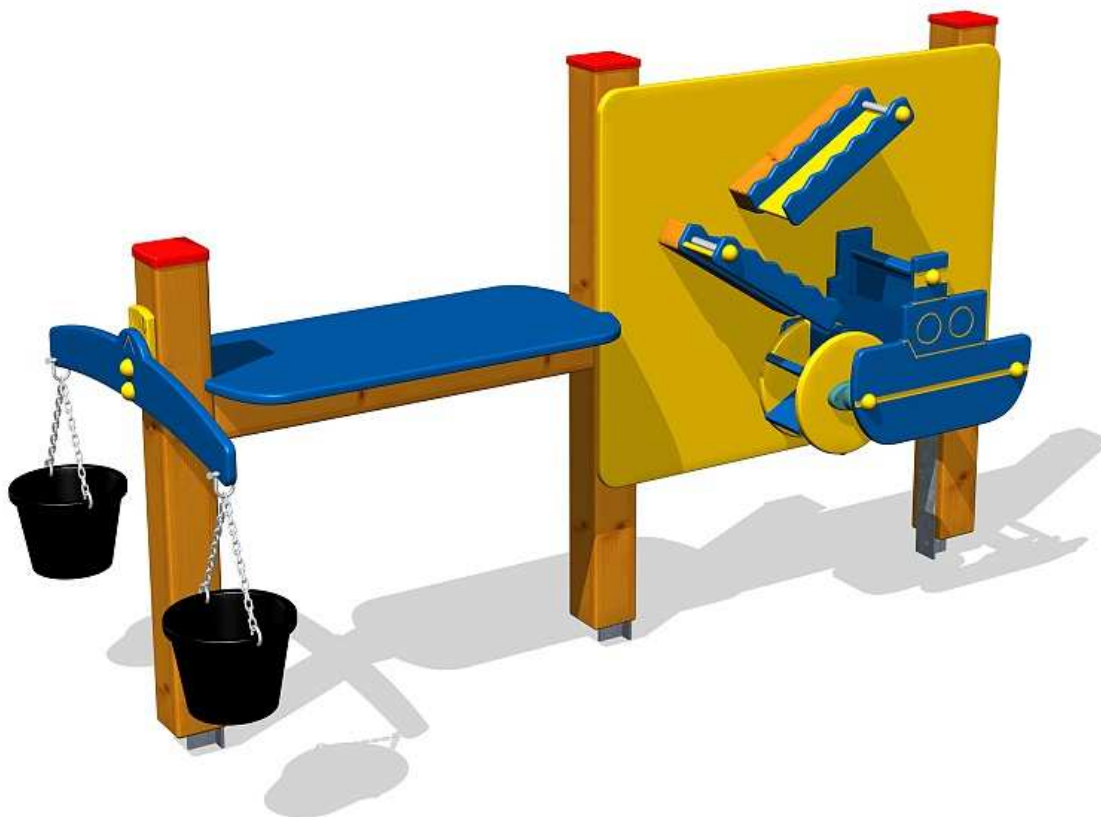

Kód výrobku: DA 0070 E.01

Název: Pískové staveniště

Provedení: Modřín, silnovrstvá lazura Remmers

DŘEVOARTIKL

Věková kategorie:	od 2 let
Rozměry d/š/v (cm)	204 x 95 x 120
Bezpečnostní zóna d/š (cm)	504 x 395
Maximální výška pádu (cm)	0
Dopadová plocha (m2)	0

Herní sestava obsahuje:

- tři stojky z modřínových hranolů
- váhu na písek s kyblíky a řetězy
- obdélníkový stůl
- Parník-herní stěna s korýtkem a mlýnkem na písek
- ocelová žárově zinkovaná zemní kotvení k zabetonování

Materiálové provedení:

Dřevěná konstrukce je vyrobena z lepených, nebo mimostředových modřínových hranolů se zaoblenými hranami.

Plastové prvky jsou vyrobeny z polyetylenu Playtec, který zaručuje UV odolnost, barevnou stálost a velmi dlouhou životnost.

Řetězy k váze jsou z nerezové oceli.

Ochrana dřevěných prvků je provedena UV odolnou silnovrstvou lazurou REMMERS včetně impregnačního základu.

Zařízení je certifikováno a splňuje veškerá kritéria stanovená platnými normami a předpisy EU a ČR (ČSN EN 1176).