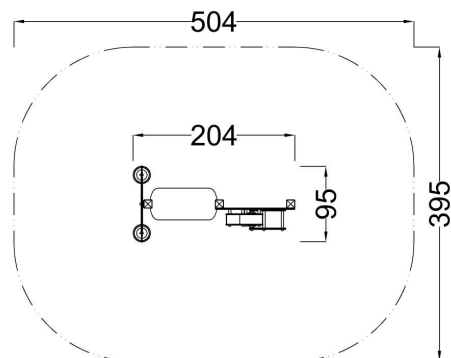

www.drevoartikl.cz