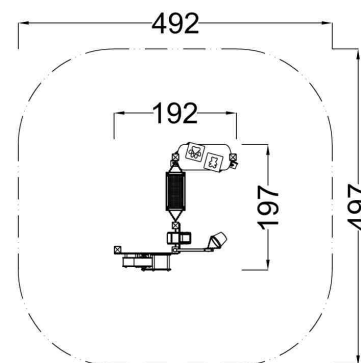

www.drevoartikl.cz