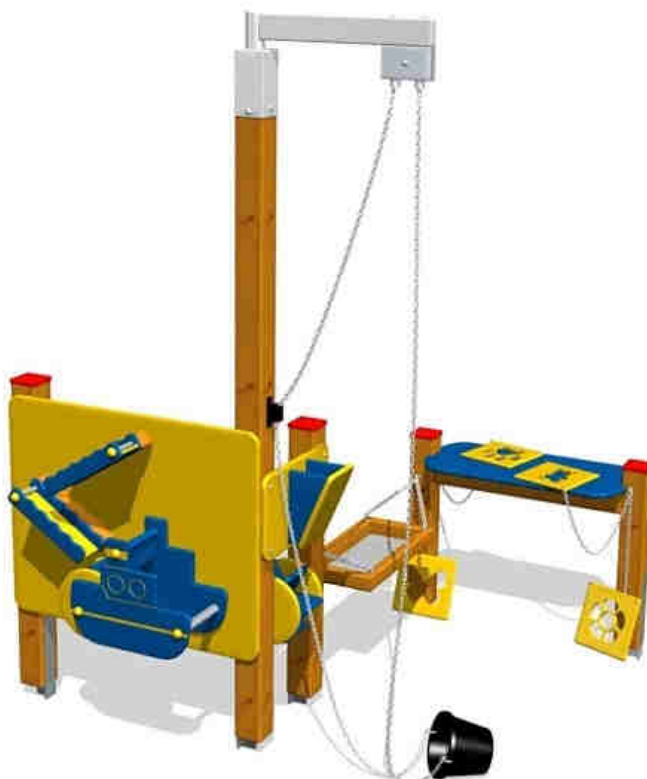

Kód výrobku: DA 0070 D.02

Název: Pískové staveniště

Provedení: Modřín, přírodní - bez nátěru

DŘEVOARTIKL

Ilustrativní vyobrazení (provedení s lazurou)

Věková kategorie:	od 2 let
Rozměry d/š/v (cm)	192 x 197 x 235
Bezpečnostní zóna d/š (cm)	492 x 497
Maximální výška pádu (cm)	0
Dopadová plocha (m2)	0

Herní sestava obsahuje:

- pět stojek z modřínových hranolů
- výtah na písek s otočným ramenem, kyblíkem a řetězem
- násypku na písek
- mlýnek na písek
- obdélníkový stůl
- šablony pro vytváření obrázků
- Parník-herní stěna pro hru s pískem
- sítko na písek
- ocelová žárově zinkovaná zemní kotvení k zabetonování

Materiálové provedení:

Dřevěná konstrukce je vyrobena z lepených, nebo mimostředových modřínových hranolů se zaoblenými hranami.

Plastové prvky jsou vyrobeny z polyetylenu Playtec, který zaručuje UV odolnost, barevnou stálost a velmi dlouhou životnost.

Řetěz k mlýnku a šablonám je z nerezové oceli.

Zařízení je certifikováno a splňuje veškerá kritéria stanovená platnými normami a předpisy EU a ČR (ČSN EN 1176).

www.drevoartikl.cz