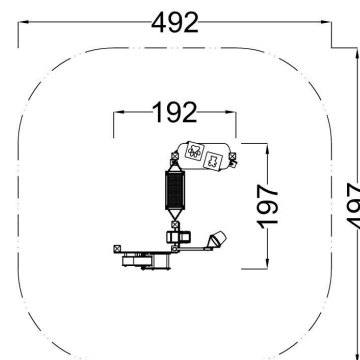

www.drevoartikl.cz