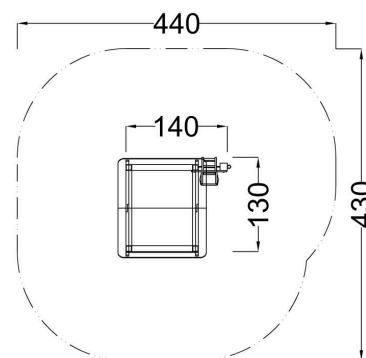

www.drevoartikl.cz