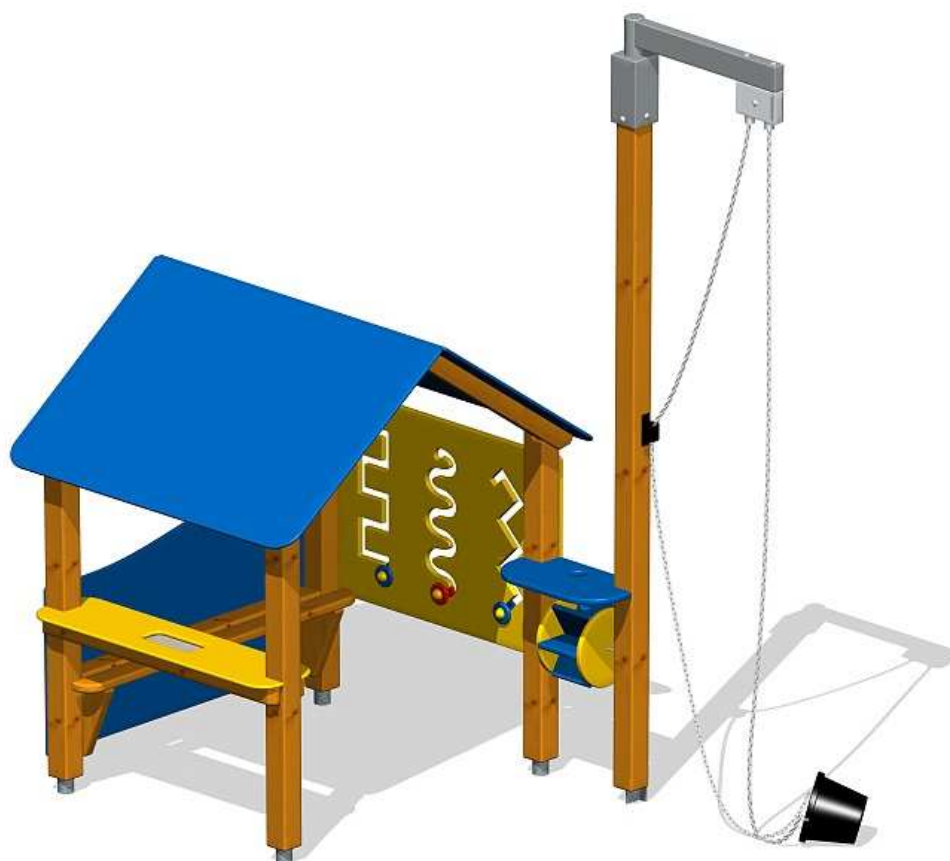

Kód výrobku: DA 0039 A.04

Název: Domek pro hru s pískem

Provedení: Modřín, olej pro venkovní použití

DŘEVOARTIKL

Věková kategorie:	od 2 let
Rozměry d/š/v (cm)	140 x 130 x 250
Bezpečnostní zóna d/š (cm)	440 x 430
Maximální výška pádu (cm)	0
Dopadová plocha (m2)	0

Domek obsahuje:

- dřevěnou konstrukci z modřínového masivu
- herní stěnu se třemi různými dráhami, tři pohyblivé herní kameny
- výtah na písek s kladkou, řetězem a kyblíkem
- mlýnek a násypku na písek
- lavičku, herní stůl
- plastovou střechu
- žárově zinkované zemní kotvení

Materiálové provedení:

Dřevěná konstrukce je vyrobena z lepených, nebo mimostředových modřínových hranolů se zaoblenými hranami. Ostatní dřevěné části jsou z modřínového masivu. Plastové prvky jsou vyrobeny z polyetylenu Playtec, který zaručuje UV odolnost, barevnou stálost a velmi dlouhou životnost. Řetěz k mlýnku je z nerezové oceli.