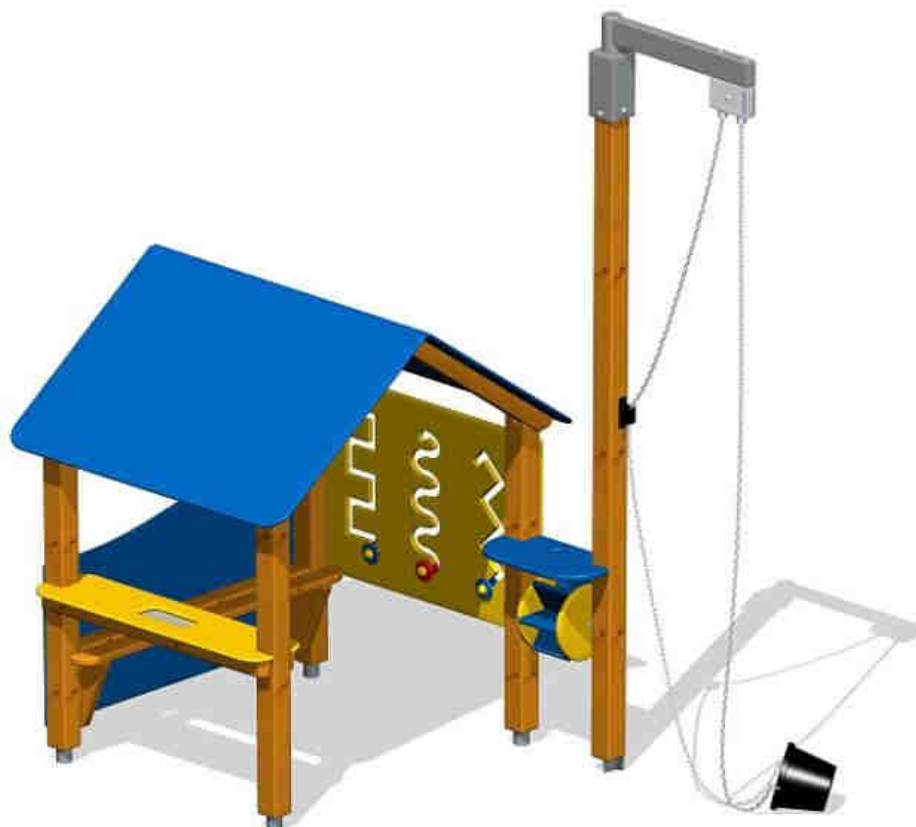

Kód výrobku: DA 0039 A.02

Název: Domek pro hru s pískem
Provedení: Modřín, přírodní - bez nátěru

Ilustrativní vyobrazení (provedení s lazurou)

Věková kategorie:	od 2 let
Rozměry d/š/v (cm)	140 x 130 x 250
Bezpečnostní zóna d/š (cm)	440 x 430
Maximální výška pádu (cm)	0
Dopadová plocha (m2)	0

Domek obsahuje:

- dřevěnou konstrukci z modřínového masivu
- herní stěnu se třemi různými dráhami, tři pohyblivé herní kameny
- výtah na písek s kladkou, řetězem a kyblíkem
- mlýnek a násypku na písek
- lavičku, herní stůl
- plastovou střechu
- žárově zinkované zemní kotvení

Materiálové provedení:

Dřevěná konstrukce je vyrobena z lepených, nebo mimostředových modřínových hranolů se zaoblenými hranami. Ostatní dřevěné části jsou z modřínového masivu. Plastové prvky jsou vyrobeny z polyetylenu Playtec, který zaručuje UV odolnost, barevnou stálost a velmi dlouhou životnost. Řetěz k mlýnku je z nerezové oceli.