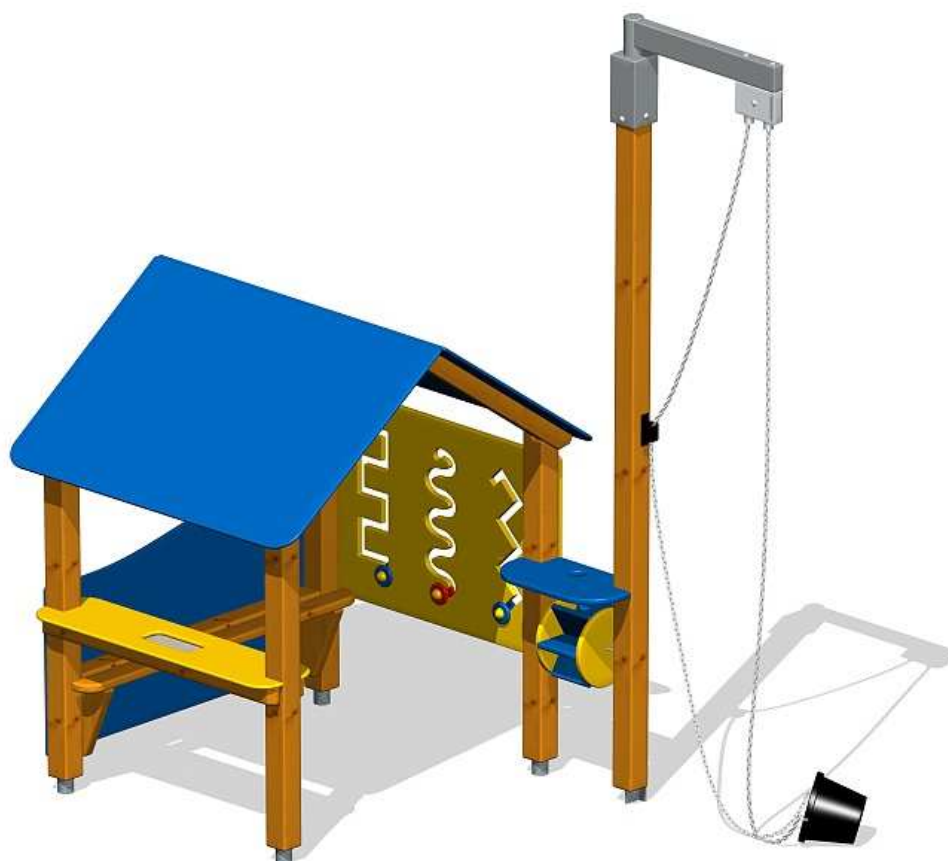

**Kód výrobku: DA 0039 A.01**

**Název: Domek pro hru s pískem**

**Provedení: Modřín, silnovrstvá lazura Remmers**

**DŘEVOARTIKL**

<b>Věková kategorie:</b>	<b>od 2 let</b>
<b>Rozměry d/š/v (cm)</b>	<b>140 x 130 x 250</b>
<b>Bezpečnostní zóna d/š (cm)</b>	<b>440 x 430</b>
<b>Maximální výška pádu (cm)</b>	<b>0</b>
<b>Dopadová plocha (m2)</b>	<b>0</b>

Domek obsahuje:

- dřevěnou konstrukci z modřínového masivu
- herní stěnu se třemi různými dráhami, tři pohyblivé herní kameny
- výtah na písek s kladkou, řetězem a kyblíkem
- mlýnek a násypku na písek
- lavičku, herní stůl
- plastovou střechu
- žárově zinkované zemní kotvení

Materiálové provedení:

Dřevěná konstrukce je vyrobena z lepených, nebo mimostředových modřínových hranolů se zaoblenými hranami. Ostatní dřevěné části jsou z modřínového masivu. Plastové prvky jsou vyrobeny z polyetylenu Playtec, který zaručuje UV odolnost, barevnou stálost a velmi dlouhou životnost. Řetěz k mlýnku je z nerezové oceli.