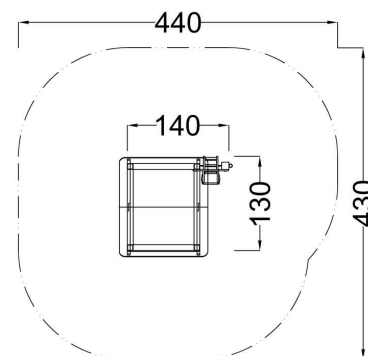

www.drevoartikl.cz