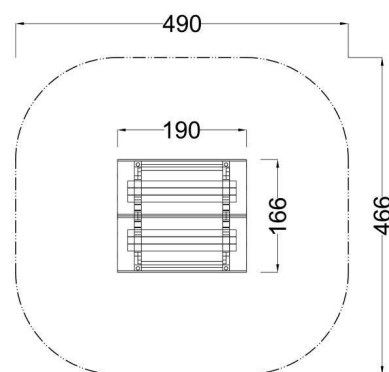

www.drevoartikl.cz