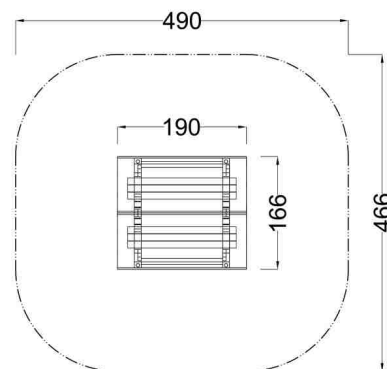

www.drevoartikl.cz