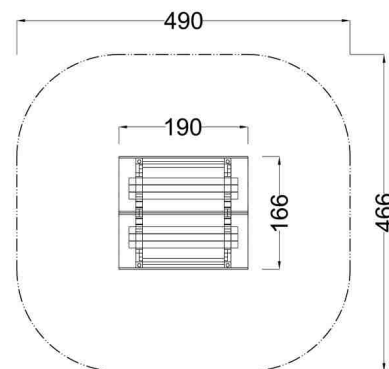

www.drevoartikl.cz