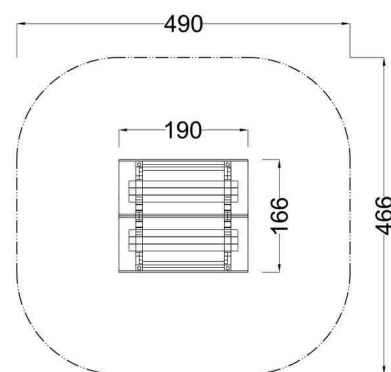

www.drevoartikl.cz