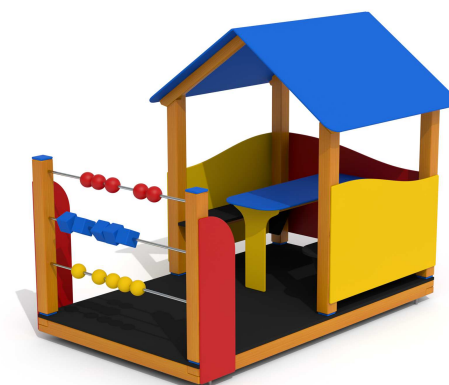

www.drevoartikl.cz