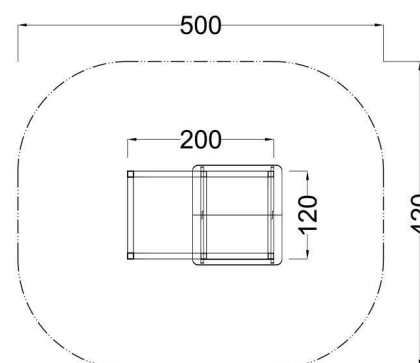

www.drevoartikl.cz