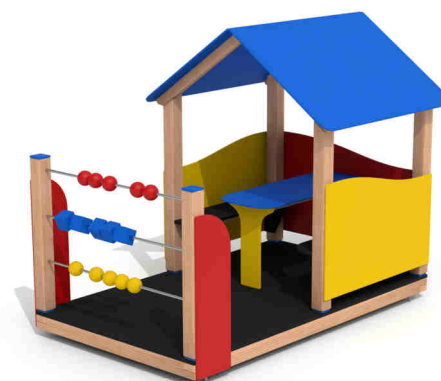

www.drevoartikl.cz