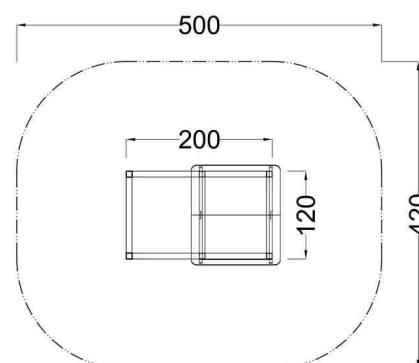

www.drevoartikl.cz