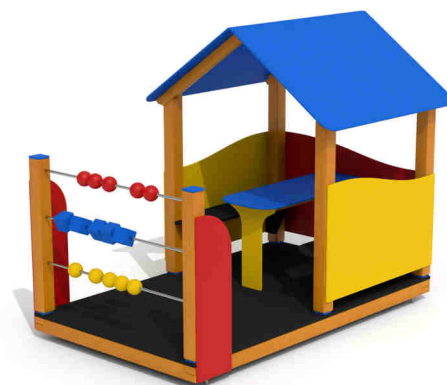

www.drevoartikl.cz