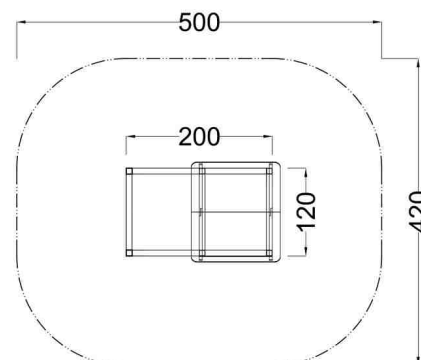

www.drevoartikl.cz