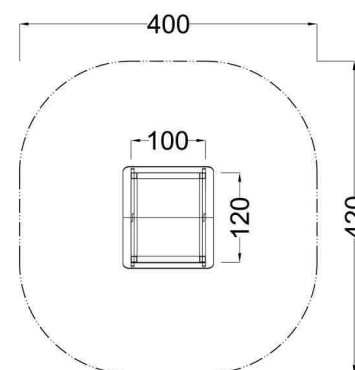

www.drevoartikl.cz