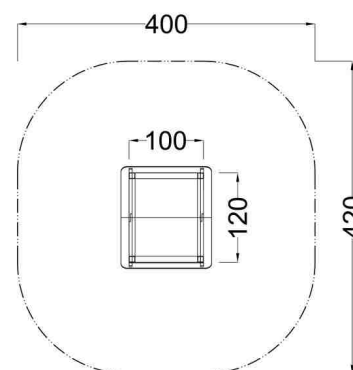

www.drevoartikl.cz