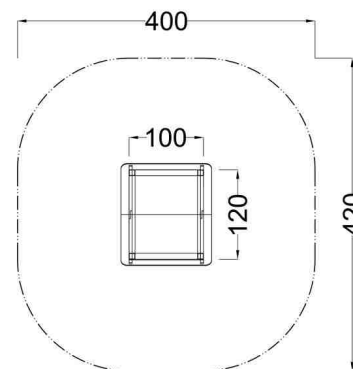

www.drevoartikl.cz