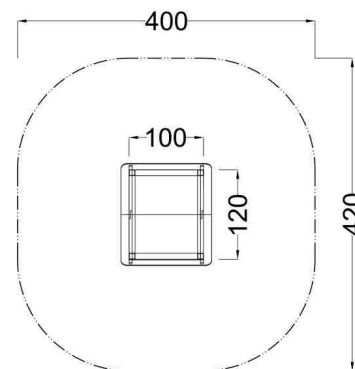

www.drevoartikl.cz