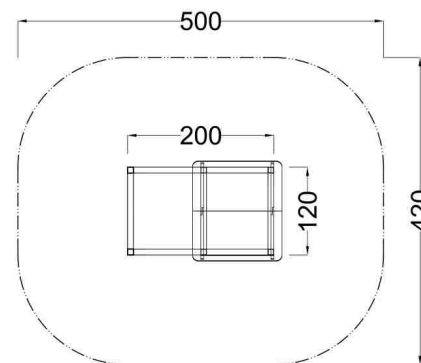

www.drevoartikl.cz