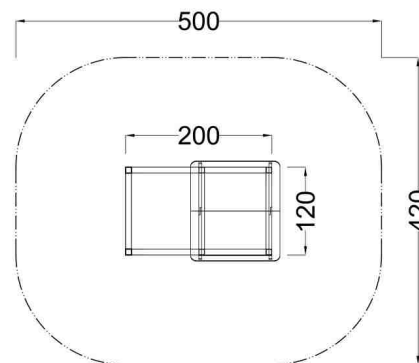

www.drevoartikl.cz