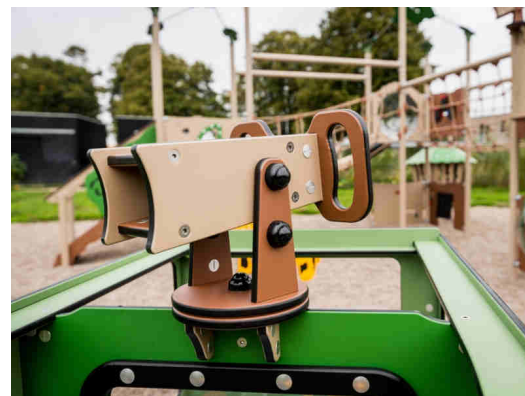

www.drevoartikl.cz